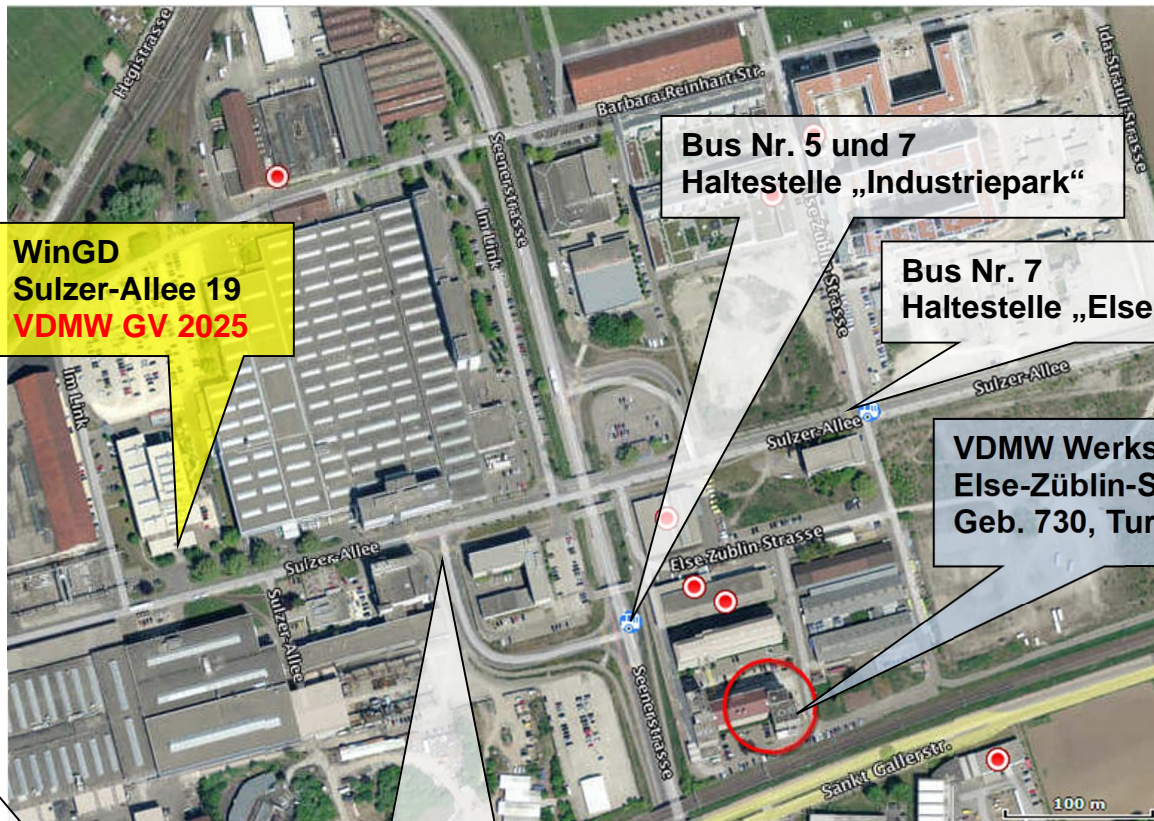

Mit freundlichen Grüssen

Der Vorstand

Verein Diesel Motoren Winterthur VDMW

Winterthur im Februar 2025

VDMW GV bei WinGD, Sulzer-Allee 19, 8404 Winterthur
(<https://goo.gl/maps/4dAiptRBcSvzVkGe6>)

Anreise mit ÖV nach

- Bus Nr. 5 oder 7 bis Haltestelle „Industriepark“ aus Richtung Bahnhof
- Bus Nr. 7 bis Haltestelle „Industriepark“
- Bahnhof „Grüze“ oder „Hegi“

WinGD
Sulzer-Allee 19
VDMW GV 2025

Bus Nr. 5 und 7
Haltestelle „Industriepark“